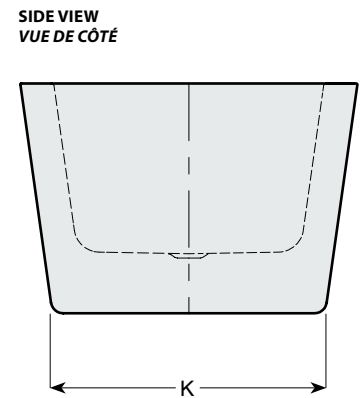

Model shown / Modèle présenté : Adagio (BAD6831-18-11)

FEATURES / CARACTÉRISTIQUES :

- ◆ Sturdy construction with fibreglass reinforcement
Construction de fibre de verre solide renforcée
- ◆ Easy to clean white high-gloss surface
Surface blanche très brillante et facile d'entretien
- ◆ Manufactured with Lucite® acrylic
Fabriqué en acrylique Lucite®
- ◆ Spacious freestanding bathtub for better comfort
Baignoire spacieuse autoportante pour un confort accru
- ◆ cUPC classified certification
Certification cUPC
- ◆ 10-year limited warranty
Garantie limitée de 10 ans
- ◆ Easy to install ([see Instruction Manual](#))
Facile à installer ([Voir le manuel d'instruction](#))
- ◆ Pre-installed drain and overflow
Trop-plein et drain préinstallés pour une installation rapide
- ◆ Ø 1½" Tailpiece included
Tube de vidange de Ø 1½" inclus
- ◆ Compatible with Fleurco RapidConnect® drain for freestanding tubs
Compatible avec le drain de plancher Fleurco RapidConnect® pour baignoires autoportantes

Model Modèle	Net Weight Poids net		Capacity Capacité		Back Slope Angle Angle d'assise
	LB	KG	US GAL	L	
BAD6831	104	47	59	223	104°

Model Modèle	A	B	C	D	E	F	G	H	I	J	K
BAD6831	68 3/4" 174cm	34 1/4" 87cm	31 1/4" 79cm	15 5/8" 40cm	3 1/8" 8cm	58 1/8" 147cm	20 5/8" 52cm	21 1/4" 54cm	58 5/8" 149cm	12 7/8" 33cm	25 1/4" 64cm