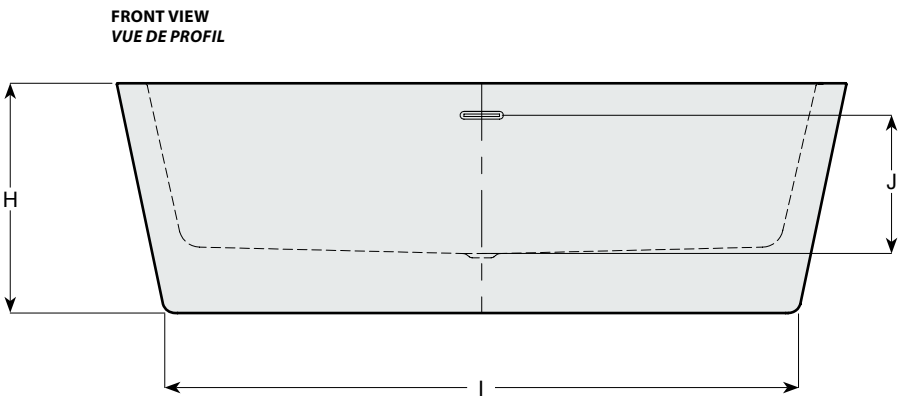

Model shown / Modèle présenté : Adagio (BAD6831-18-11)

FEATURES / CARACTÉRISTIQUES :

- ◆ Sturdy construction with fibreglass reinforcement
Construction de fibre de verre solide renforcée
- ◆ Easy to clean white high-gloss surface
Surface blanche très brillante et facile d'entretien
- ◆ Manufactured with Lucite® acrylic
Fabriqué en acrylique Lucite®
- ◆ Spacious freestanding bathtub for better comfort
Baignoire spacieuse autoportante pour un confort accru
- ◆ cUPC classified certification
Certification cUPC
- ◆ 10-year limited warranty
Garantie limitée de 10 ans
- ◆ Easy to install ([see Instruction Manual](#))
Facile à installer ([Voir le manuel d'instruction](#))
- ◆ Pre-installed drain and overflow
Trop-plein et drain préinstallés pour une installation rapide
- ◆ Ø 1½" Tailpiece included
Tube de vidange de Ø 1½" inclus
- ◆ Compatible with Fleurco RapidConnect® drain for freestanding tubs
Compatible avec le drain de plancher Fleurco RapidConnect® pour baignoires autoportantes

Model Modèle	Net Weight Poids net		Capacity Capacité		Back Slope Angle Angle d'assise
	LB	KG	US GAL	L	
BAD6831	104	47	59	223	104°

Model Modèle	A	B	C	D	E	F	G	H	I	J	K
BAD6831	68 3/4" 174cm	34 1/4" 87cm	31 1/4" 79cm	15 5/8" 40cm	3 1/8" 8cm	58 1/8" 147cm	20 5/8" 52cm	21 1/4" 54cm	58 5/8" 149cm	12 7/8" 33cm	25 1/4" 64cm