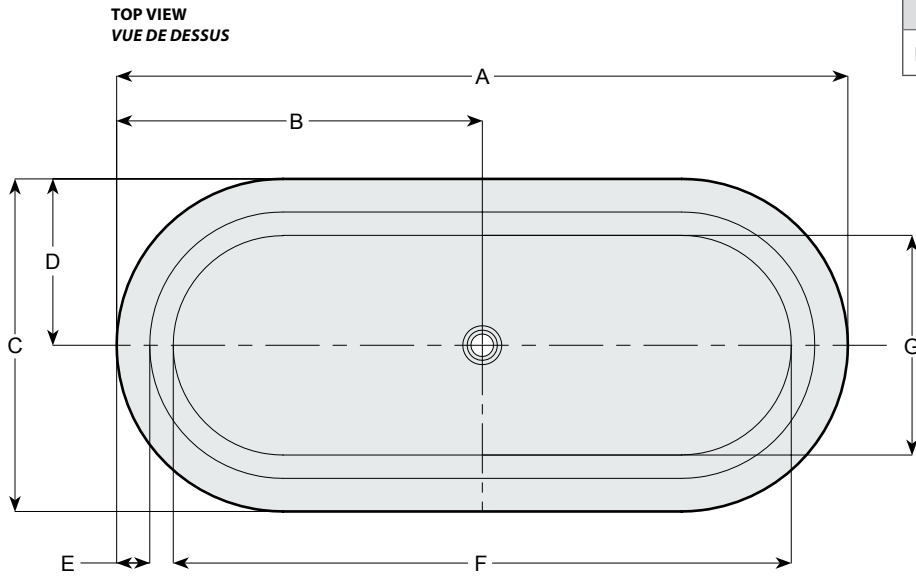

Model shown / Modèle présenté : Adagio (BAD6831-18-11)

FEATURES / CARACTÉRISTIQUES :

- ◆ Sturdy construction with fibreglass reinforcement
Construction de fibre de verre solide renforcée
- ◆ Easy to clean white high-gloss surface
Surface blanche très brillante et facile d'entretien
- ◆ Manufactured with Lucite® acrylic
Fabriqué en acrylique Lucite®
- ◆ Spacious freestanding bathtub for better comfort
Baignoire spacieuse autoportante pour un confort accru
- ◆ cUPC classified certification
Certification cUPC
- ◆ 10-year limited warranty
Garantie limitée de 10 ans
- ◆ Easy to install ([see Instruction Manual](#))
Facile à installer ([Voir le manuel d'instruction](#))
- ◆ Pre-installed drain and overflow
Trop-plein et drain préinstallés pour une installation rapide
- ◆ Ø 1½" Tailpiece included
Tube de vidange de Ø 1½" inclus
- ◆ Compatible with Fleurco RapidConnect® drain for freestanding tubs
Compatible avec le drain de plancher Fleurco RapidConnect® pour baignoires autoportantes

Model Modèle	Net Weight Poids net		Capacity Capacité		Back Slope Angle Angle d'assise
	LB	KG	US GAL	L	
BAD6831	104	47	59	223	104°

Model Modèle	A	B	C	D	E	F	G	H	I	J	K
BAD6831	68 3/4" 174cm	34 1/4" 87cm	31 1/4" 79cm	15 5/8" 40cm	3 1/8" 8cm	58 1/8" 147cm	20 5/8" 52cm	21 1/4" 54cm	58 5/8" 149cm	12 7/8" 33cm	25 1/4" 64cm