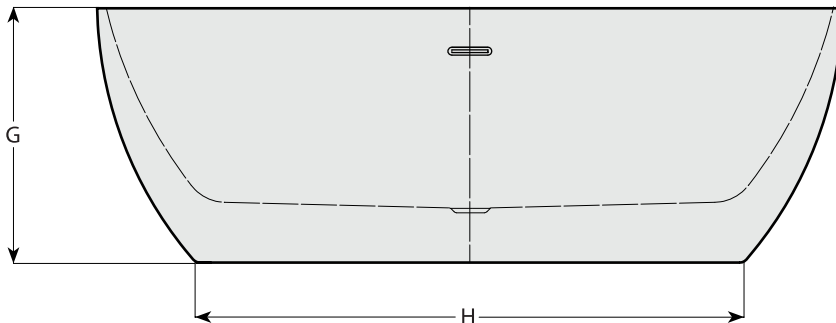

TOP VIEW
VUE DE DESSUS

Model Modèle	Net Weight Poids net		Capacity Capacité		Back Slope Angle Angle d'assise
	LB	KG	US GAL	L	
BVO5531	90	41	63	239	121°
BVO6731	97	44	78	295	131°

FRONT VIEW
VUE DE PROFIL

SIDE VIEW
VUE DE CÔTÉ

Lucite

Model Modèle	A	B	C	D	E	F	G	H	I	J
BVO5531	55 1/8" 140cm	27 1/2" 70cm	31 1/2" 80cm	15 3/4" 40cm	43 1/4" 110cm	20 1/2" 52cm	23 5/8" 60cm	47 1/4" 120cm	15" 38cm	23 1/4" 59cm
BVO6732	67" 170cm	33 1/2" 85cm	32 1/4" 82cm	16 1/8" 41cm	47 5/8" 121cm	19 3/4" 50cm	22 7/8" 58cm	49 1/4" 125cm	15 1/4" 38cm	23 1/4" 59cm