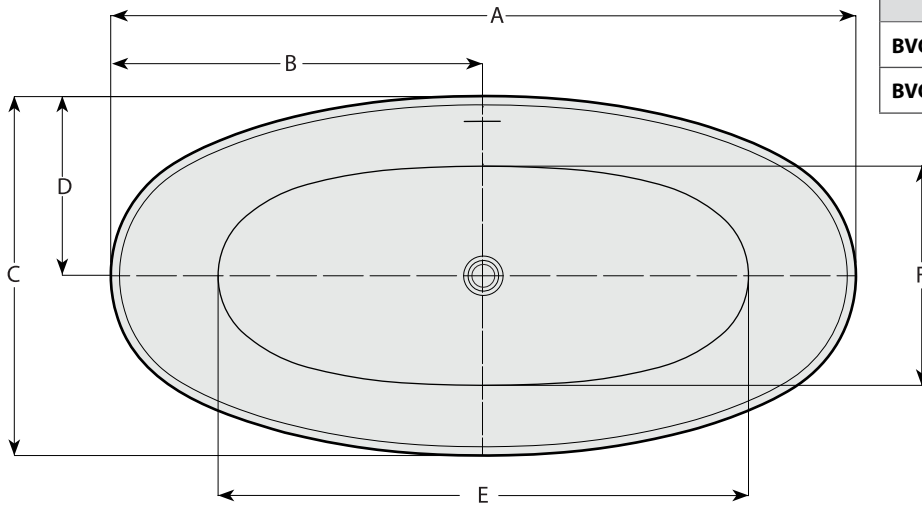

Model shown / Modèle présenté : Voce (BVO6732-18-11)

FEATURES / CARACTÉRISTIQUES :

- ◆ Sturdy construction with fibreglass reinforcement
Construction de fibre de verre solide renforcée
- ◆ Easy to clean white high-gloss surface
Surface blanche très brillante et facile d'entretien
- ◆ Manufactured with Lucite® acrylic
Fabriqué en acrylique Lucite®
- ◆ Spacious freestanding bathtub for better comfort
Baignoire spacieuse autoportante pour un confort accru
- ◆ cUPC classified certification
Certification cUPC
- ◆ Ø 1½" Tailpiece included
Tube de vidange de Ø 1½" inclus
- ◆ 10-year limited warranty
Garantie limitée de 10 ans
- ◆ Easy to install ([see Instruction Manual](#))
Facile à installer ([Voir le manuel d'instruction](#))
- ◆ Pre-installed drain and overflow
Trop-plein et drain préinstallés pour une installation rapide
- ◆ Compatible with Fleurco RapidConnect® drain for freestanding tubs
Compatible avec le drain de plancher Fleurco RapidConnect® pour baignoires autoportantes

TOP VIEW
VUE DE DESSUS

Model Modèle	Net Weight Poids net		Capacity Capacité		Back Slope Angle Angle d'assise
	LB	KG	US GAL	L	
BVO5531	90	41	63	239	121°
BVO6731	97	44	78	295	131°

FRONT VIEW
VUE DE PROFIL

SIDE VIEW
VUE DE CÔTÉ

Lucite

Model Modèle	A	B	C	D	E	F	G	H	I	J
BVO5531	55 1/8" 140cm	27 1/2" 70cm	31 1/2" 80cm	15 3/4" 40cm	43 1/4" 110cm	20 1/2" 52cm	23 5/8" 60cm	47 1/4" 120cm	15" 38cm	23 1/4" 59cm
BVO6732	67" 170cm	33 1/2" 85cm	32 1/4" 82cm	16 1/8" 41cm	47 5/8" 121cm	19 3/4" 50cm	22 7/8" 58cm	49 1/4" 125cm	15 1/4" 38cm	23 1/4" 59cm