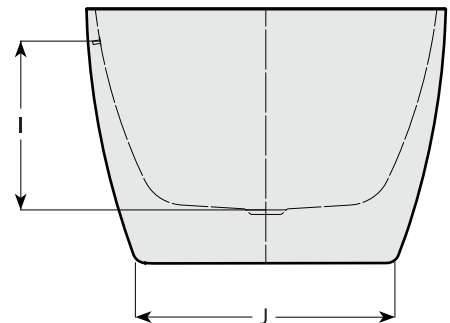

TOP VIEW
VUE DE DESSUS

Model Modèle	Net Weight Poids net		Capacity Capacité		Back Slope Angle Angle d'assise
	LB	KG	US GAL	L	
BVO5531	90	41	63	239	121°
BVO6731	97	44	78	295	131°

FRONT VIEW
VUE DE PROFIL

SIDE VIEW
VUE DE CÔTÉ

Lucite

Model Modèle	A	B	C	D	E	F	G	H	I	J
BVO5531	55 1/8" 140cm	27 1/2" 70cm	31 1/2" 80cm	15 3/4" 40cm	43 1/4" 110cm	20 1/2" 52cm	23 5/8" 60cm	47 1/4" 120cm	15" 38cm	23 1/4" 59cm
BVO6732	67" 170cm	33 1/2" 85cm	32 1/4" 82cm	16 1/8" 41cm	47 5/8" 121cm	19 3/4" 50cm	22 7/8" 58cm	49 1/4" 125cm	15 1/4" 38cm	23 1/4" 59cm